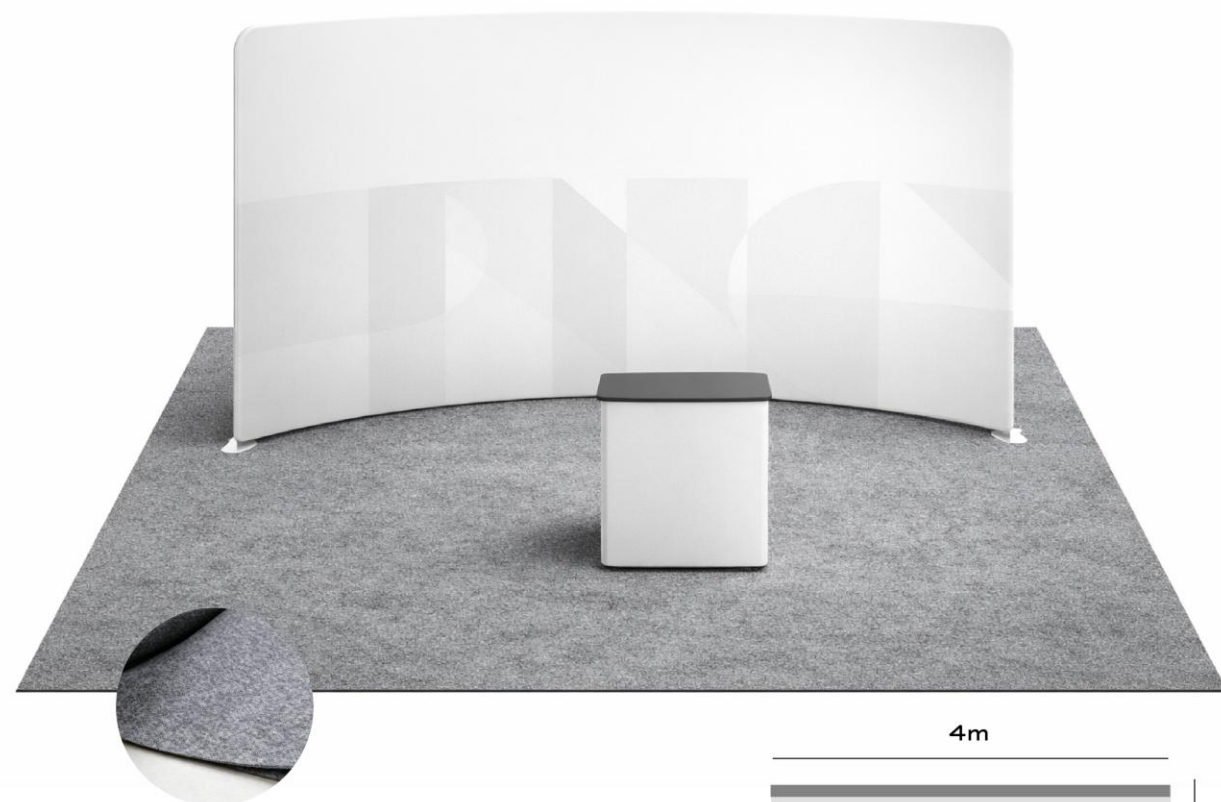

STAND GRANDE

16M² | 4m X 4m

6240 € +iva

INCLUI:

Pavimento: Alcatifa cinza

Mobiliário: Pop up expositor + Balcão com vinil incluído

Montagem sem ferramentas, iluminação nas bordas,
impressão frente e verso, reutilizável.

As artes finais e o logótipo são fornecidos pelo expositor